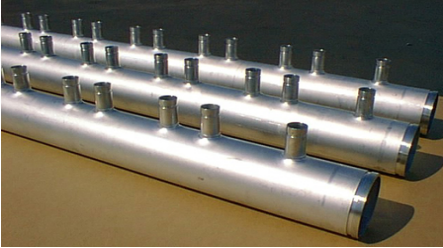

Materiali Inox da noi impiegati per la Progettazione, Costruzione ed Installazione delle Fontane Artistiche con Giochi d'acqua, di luci e colori.

Tubazioni e Raccorderie Inox per la Realizzazione dell'Impianto

Lamiera Forata Inox per la costruzione dei filtri

### **Tubazioni inox per la Costruzione di Anelli circolari e Collettori**

**Alloggiamento Filtri all'interno del bacino Fontana**

**Pigna Inox con 506 Ugelli**

Vista Fontana Completa. Impianto con Pigna centrale, Anello Circolare e Fari Subacquei.